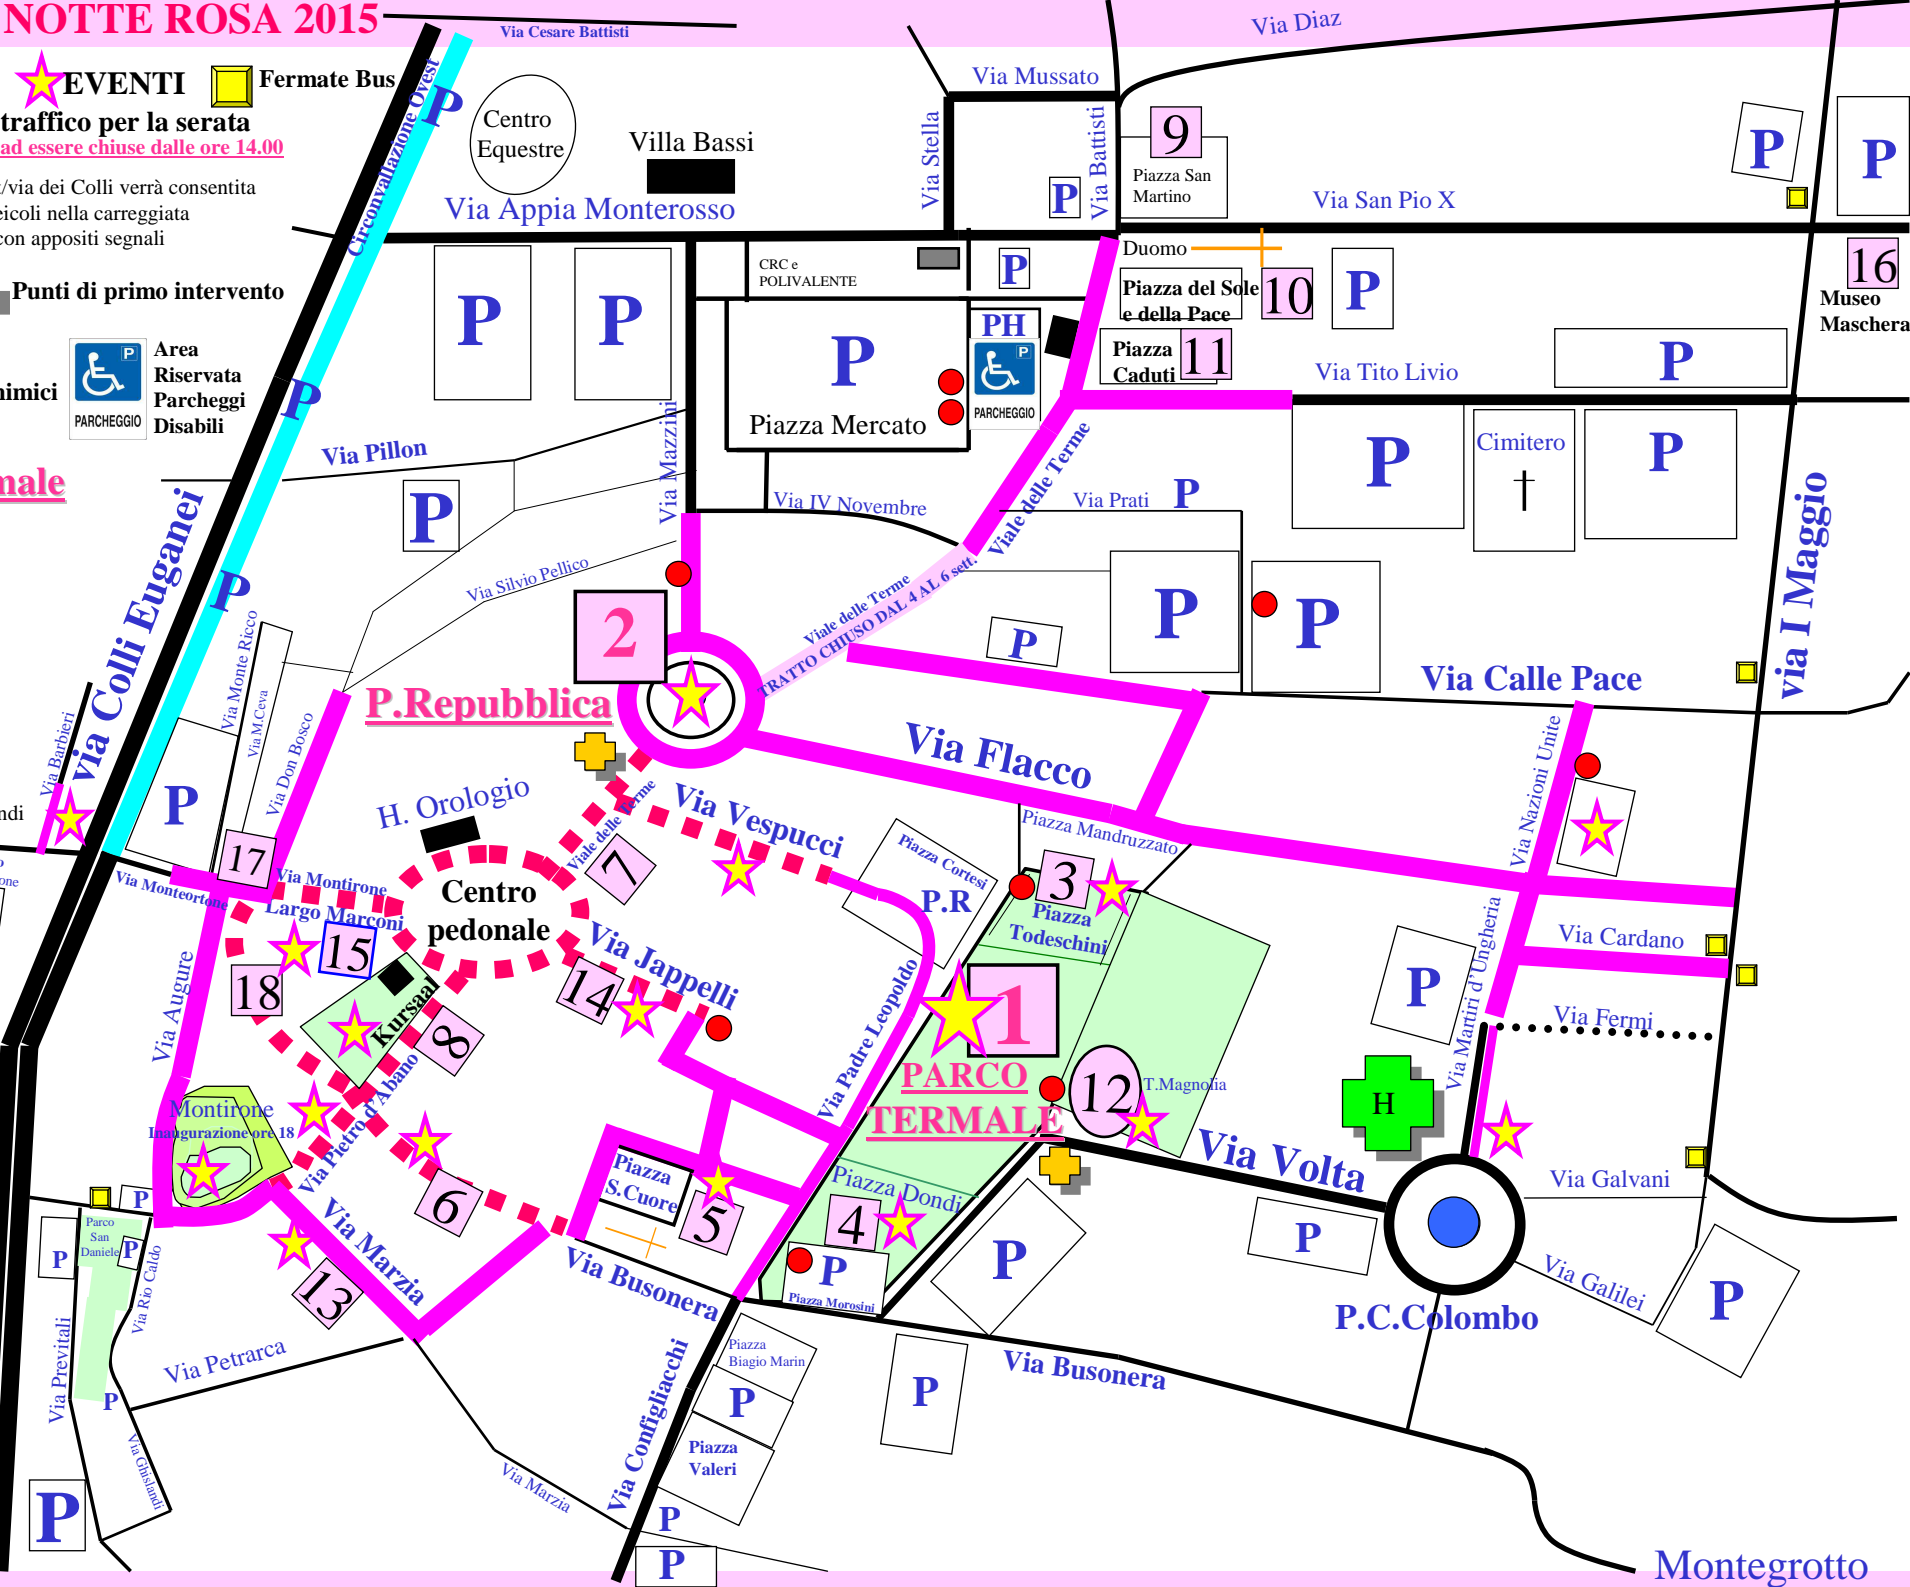

ABANO TERME NOTTE ROSA 2015

■ ■ ■ ■ **Strade pedonali** ★ **EVENTI** P **Fermate Bus**
 Strade chiuse al traffico per la serata
Le strade inizieranno ad essere chiuse dalle ore 14.00
 Circonvallazione Ovest/via dei Colli verrà consentita la sosta di una fila di veicoli nella carreggiata evidenziata in azzurro con appositi segnali
H **Casa di Cura** + **Punti di primo intervento**
P **Parcheggi** ● **WC chimici** P **Area Riservata Parcheggi Disabili**

Parco Urbano Termale

- 1 **Piazza Repubblica**
- 2 **Piazza Repubblica**
- 3 Piazza Mandruzzato, Piazza Todeschini e Cortesi
- 4 Piazza Morosini e Piazza Dondi
- 5 Piazza Sacro Cuore
- 6 Via Busonera
- 7 Viale delle Terme (Isola Pedonale)
- 8 Via Pietro d'Abano (Isola Pedonale)
- 9 Piazza San Martino
- 10 Piazza del sole e della Pace
- 11 Piazza Caduti
- 12 Teatro Tenda Magnolia
- 13 Via Marzia
- 14 Via Jappelli
- 15 Teatro Congressi
- 16 Museo della Maschera
- 17 Via Montirone e Monteortone
- 18 Largo Marconi

Montegrotto